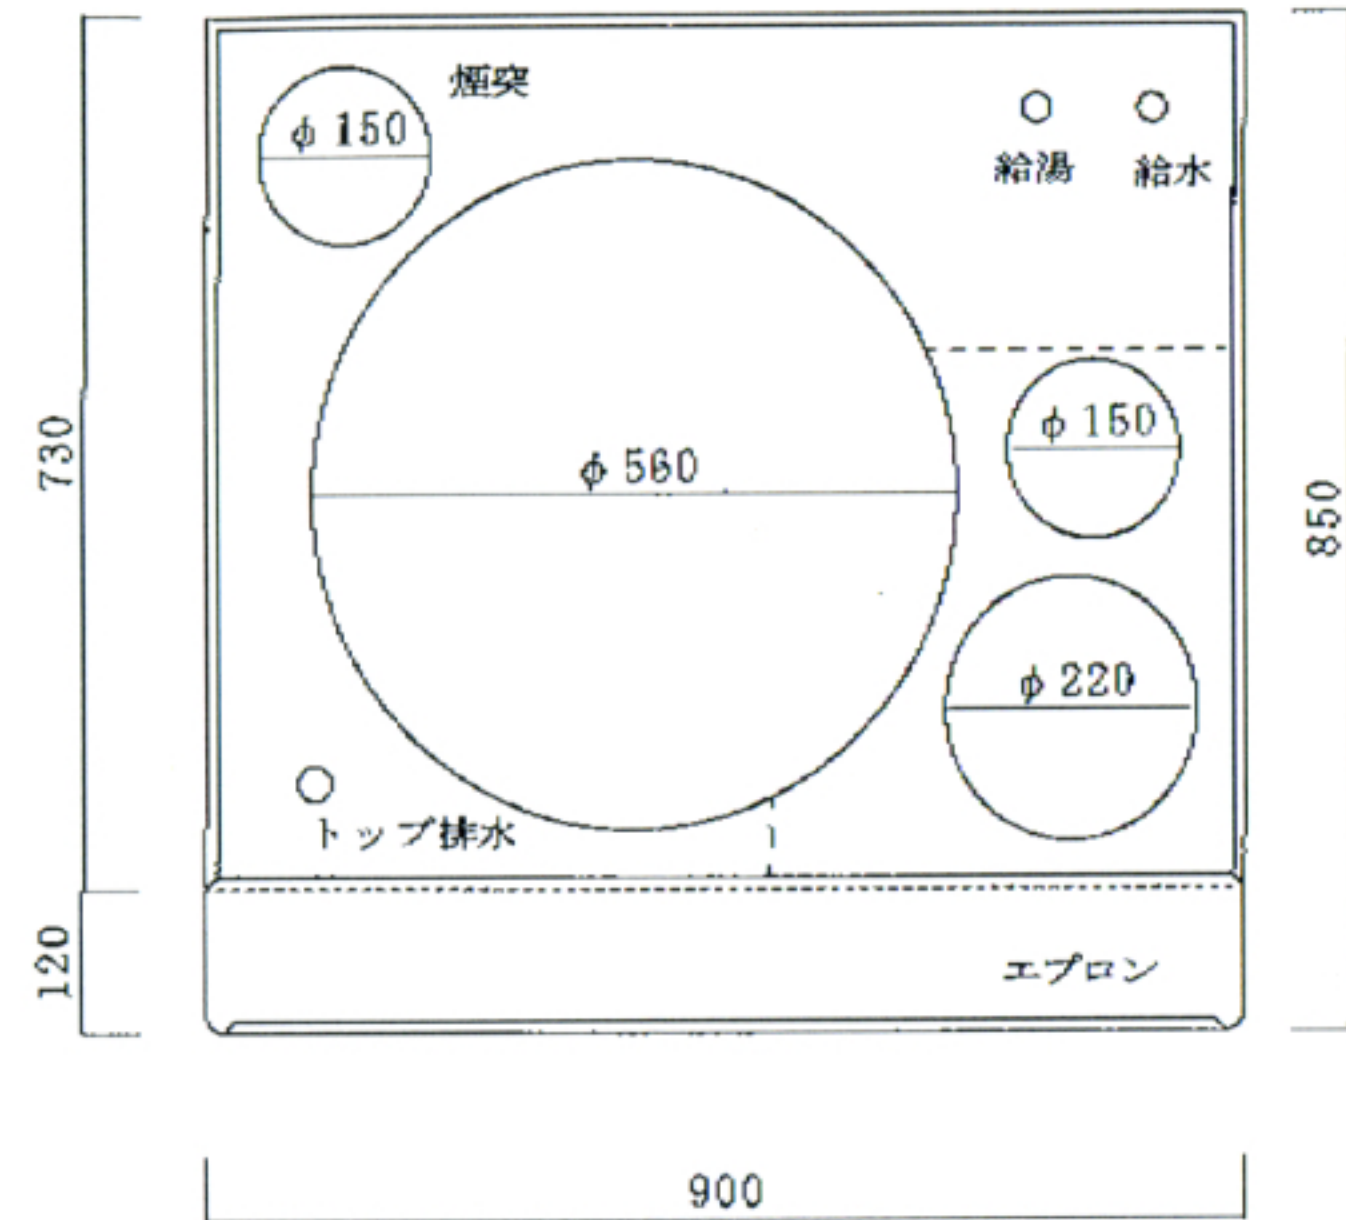

KJ80G-HC

寒山拾得ハイコンパクト型

そば釜・竈

S=1/10m/m